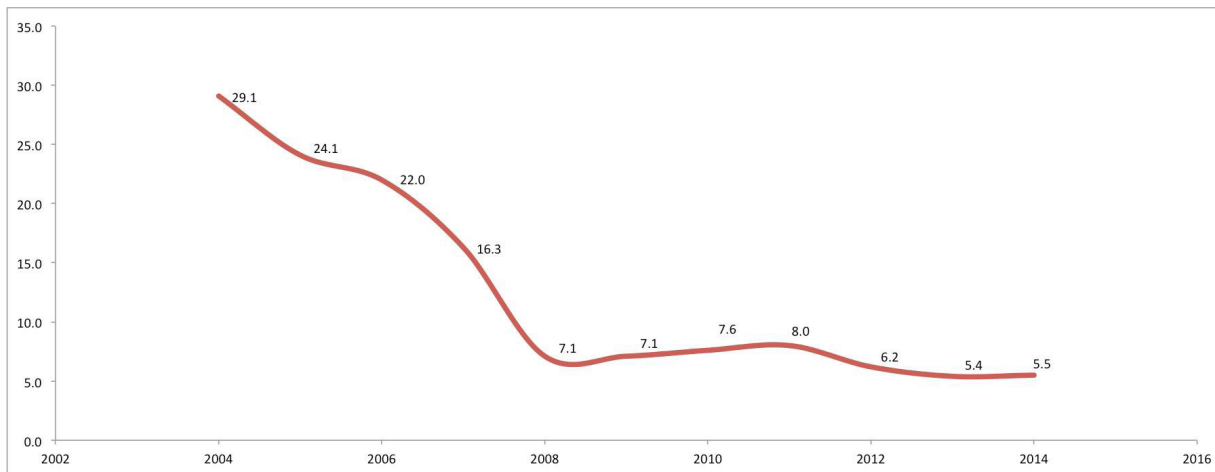

SRTV

Evoluția cotei de piață (Daily Share) a canalelor Televiziunii Române 2004-2014

* Date din European Audio Visual Observatory, total pe toate canalele Televiziunii Române pentru care au existat date în fiecare an